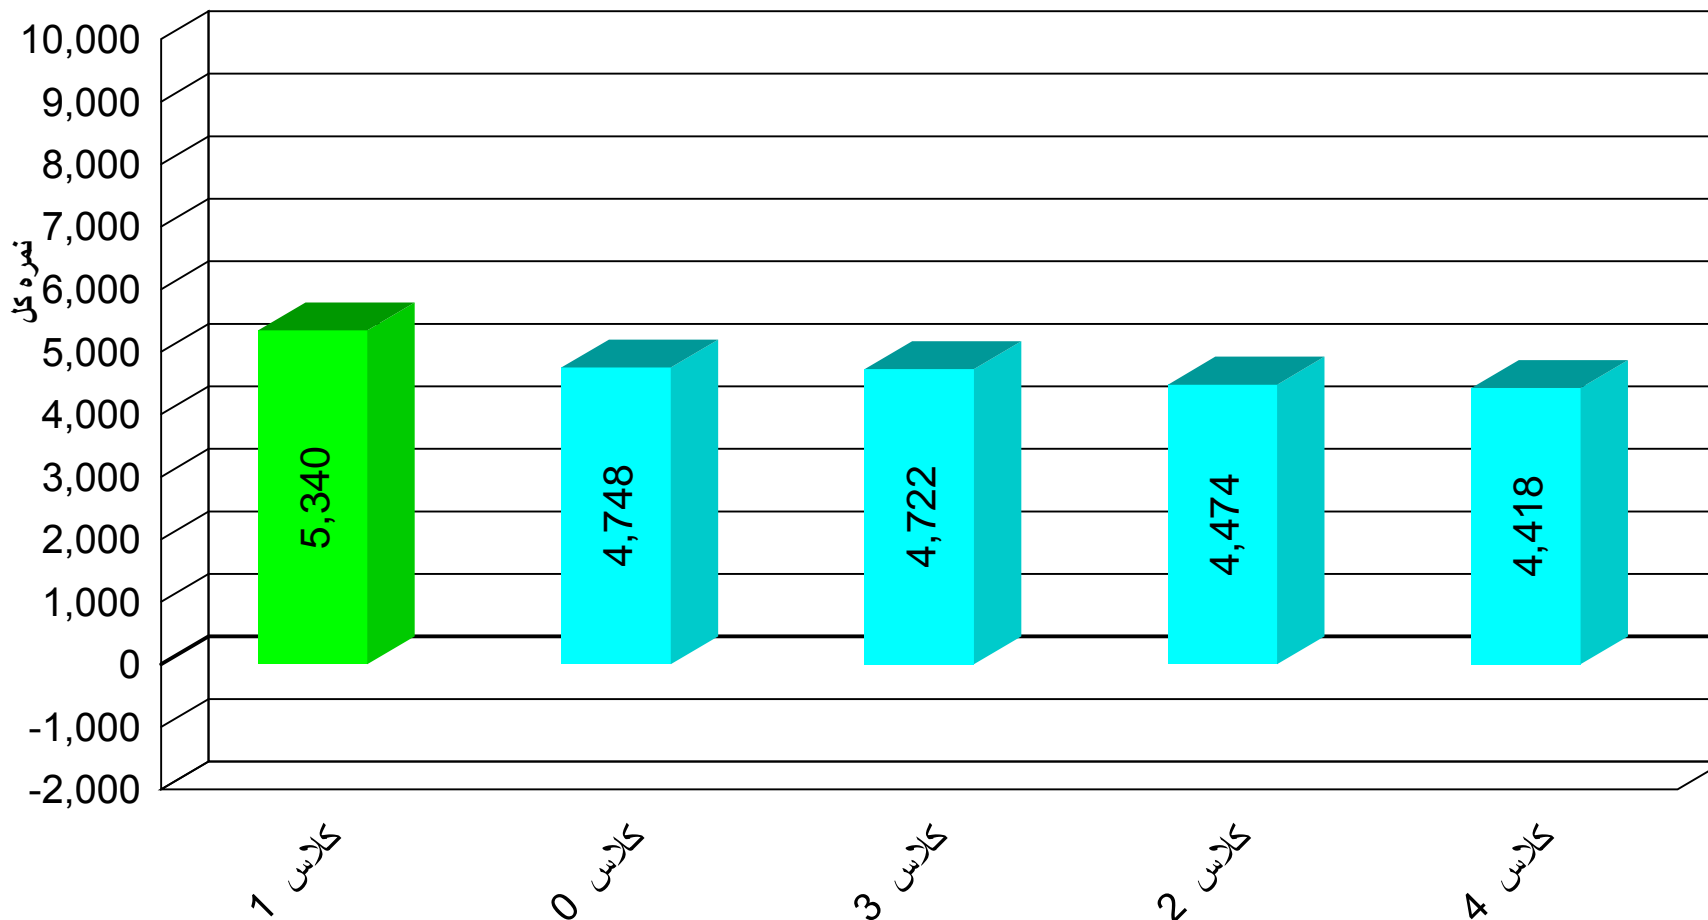

مقایسه عملکرد علمی نمره کل کلاسها به تفکیک مدرسه ناحیه

جامعه پایه هشتم / 7 / شهیدخانلری

کلاس 0 = معدل پایه