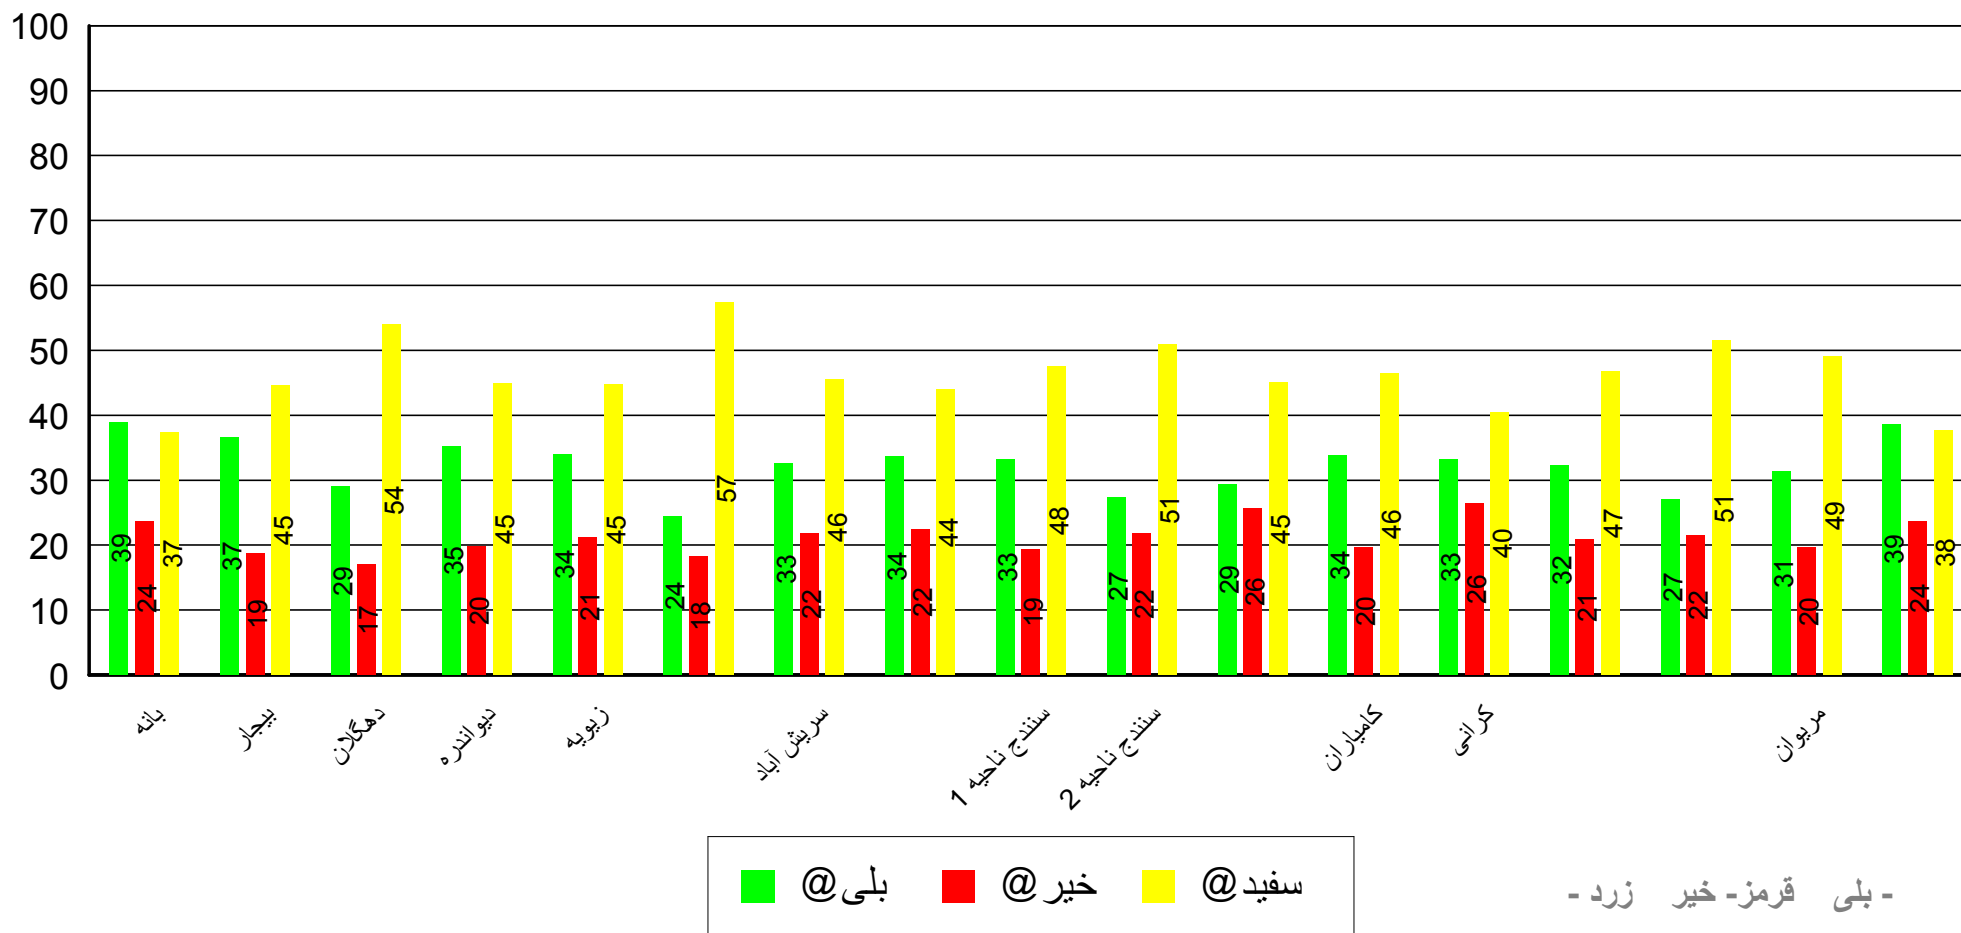

## نمودار نظرخواهی

1

مسئولین آموزشگاه درباره آزمون هماهنگ و نمونه سئوالات اسفند ماه شماراتوجیه کرده اند؟